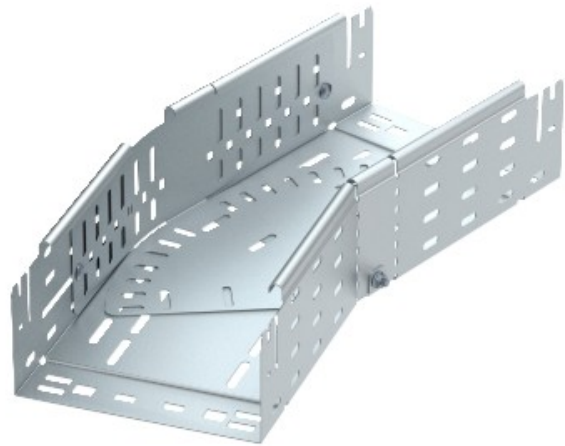

**Electric Automation**  
Automation specialists

Référence: RBMV 120 FT  
Code: 6040704

courbure variable connecteur rapide,  
110X200, galvanisé à chaud, DIN EN ISO  
1461 acier St

Achat de Electric Automation Network

La magie bend 0°-90°, variable, avec raccord rapide du système. Pour tous les câbles de plateau types de 110 mm hauteur de côté.