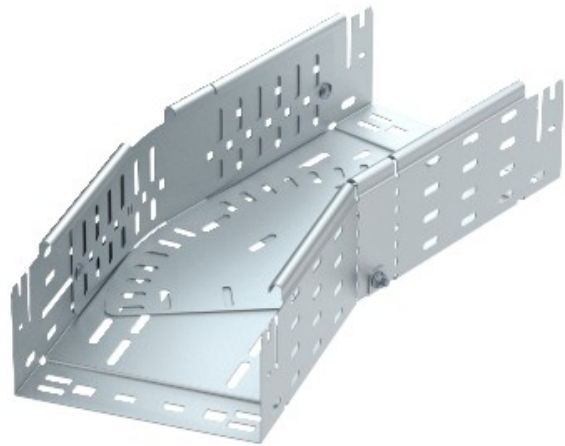

Electric Automation
Automation specialists

Référence: RBMV 130 FS
Code: 6040686

courbure variable connecteur rapide,
110x300, galvanisé par bande selon DIN
EN 10147, Acier, St

Achat de Electric Automation Network

La magie bend 0°-90°, variable, avec raccord rapide du système. Pour tous les câbles de plateau types de 110 mm hauteur de côté.