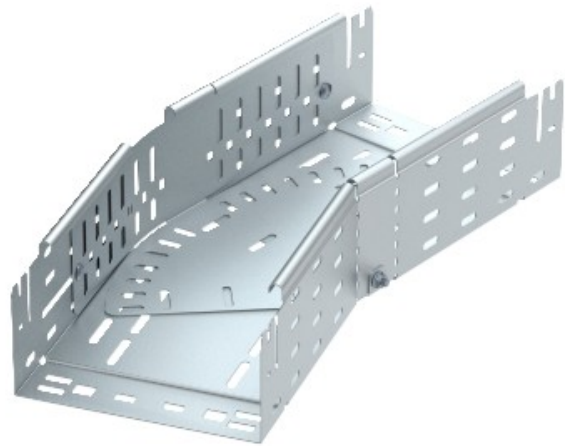

Référence: RBMV 120 FS  
Code: 6040684

courbure variable connecteur rapide,  
110X200, Strip-zingué selon DIN EN  
10147, Acier, St

Achat de Electric Automation Network

La magie bend 0°-90°, variable, avec raccord rapide du système. Pour tous les câbles de plateau types de 110 mm hauteur de côté.