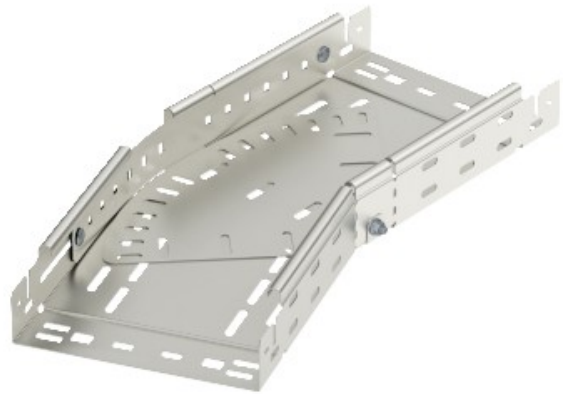

Electric Automation
Automation specialists

Référence: RBMV 660 VA 4571
Code: 6040552

courbure variable connecteur rapide,
60x600, acier inoxydable, grade 316 Ti,
VA, 1.4571

Achat de Electric Automation Network

La magie bend 0°-90°, variable, avec raccord rapide du système. Pour tous les câbles de plateau types de 60 mm de hauteur.