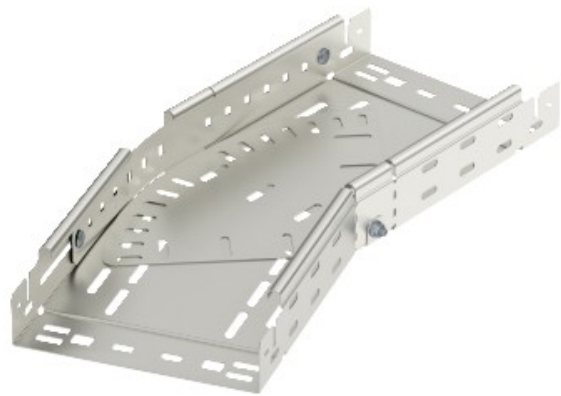

**Electric Automation**  
Automation specialists

Référence: RBMV 650 VA 4301  
Code: 6040530

courbure variable connecteur rapide,  
60x500, acier inoxydable, nuance 304,  
VA, 1.4301

Achat de Electric Automation Network

La magie bend 0°-90°, variable, avec raccord rapide du système. Pour tous les câbles de plateau types de 60 mm de hauteur.