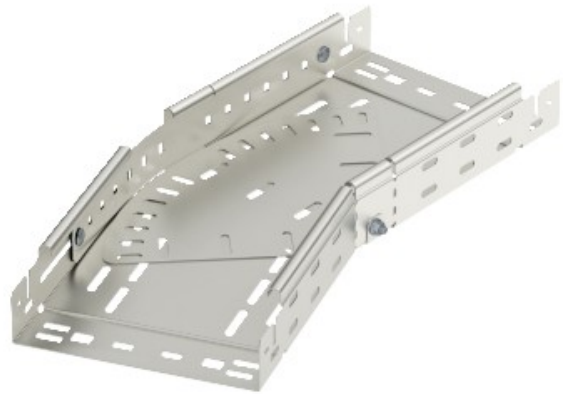

**Electric Automation**  
Automation specialists

Référence: RBMV 620 VA 4301  
Code: 6040524

courbure variable connecteur rapide,  
60x200, acier inoxydable, nuance 304,  
VA, 1.4301

Achat de Electric Automation Network

La magie bend 0°-90°, variable, avec raccord rapide du système. Pour tous les câbles de plateau types de 60 mm de hauteur.