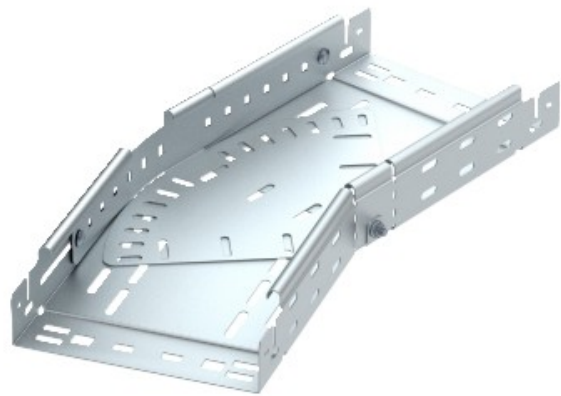

Electric Automation
Automation specialists

Référence: RBMV 630 FT
Code: 6040506

courbure variable connecteur rapide,
60x300, galvanisé à chaud DIN EN ISO
1461 acier St

Achat de Electric Automation Network

La magie bend 0°-90°, variable, avec raccord rapide du système. Pour tous les câbles de plateau types de 60 mm de hauteur.