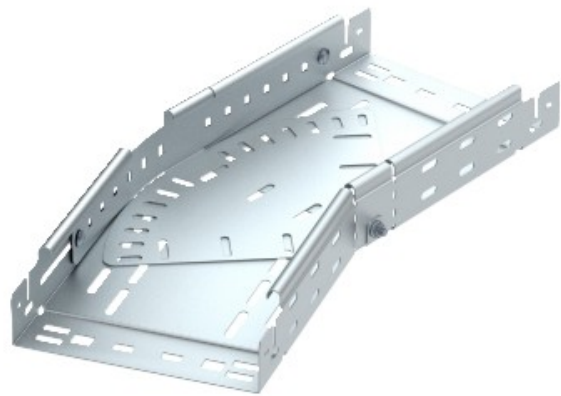

Electric Automation
Automation specialists

Référence: RBMV 615 FT
Code: 6040502

courbure variable connecteur rapide,
60x150, galvanisé à chaud DIN EN ISO
1461 acier St

Achat de Electric Automation Network

La magie bend 0°-90°, variable, avec raccord rapide du système. Pour tous les câbles de plateau types de 60 mm de hauteur.