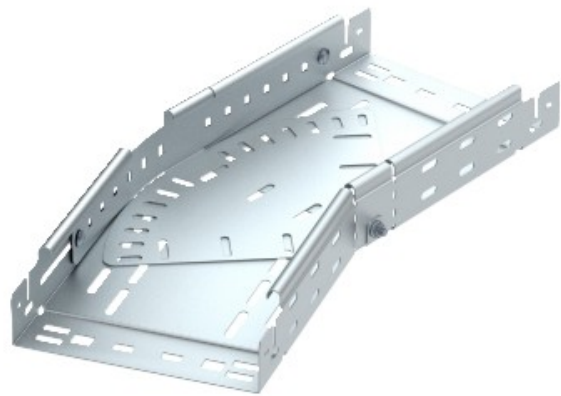

Electric Automation
Automation specialists

Référence: RBMV 650 FS
Code: 6040490

courbure variable connecteur rapide,
60x500, Strip-zingué selon DIN EN
10147, Acier, St

Achat de Electric Automation Network

La magie bend 0°-90°, variable, avec raccord rapide du système. Pour tous les câbles de plateau types de 60 mm de hauteur.