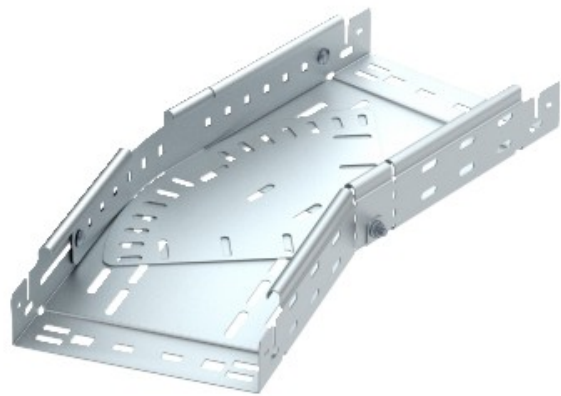

**Electric Automation**  
Automation specialists

Référence: RBMV 615 FS  
Code: 6040482

courbure variable connecteur rapide,  
60x150, Strip-zingué selon DIN EN  
10147, Acier, St

Achat de Electric Automation Network

La magie bend 0°-90°, variable, avec raccord rapide du système. Pour tous les câbles de plateau types de 60 mm de hauteur.