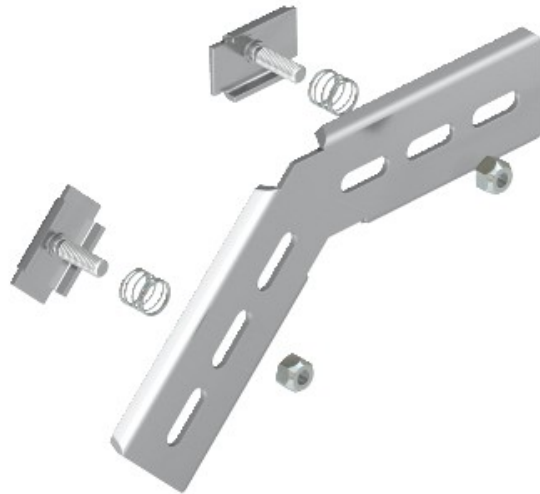

**Electric Automation**  
Automation specialists

Référence: MW 45 SL10VA4301  
Code: 6017339

45 ° angle d'installation pour le maillage  
C-bac métallique, 178x103, acier  
inoxydable, nuance 304, VA, 1.4301

Achat de Electric Automation Network

Chacune avec deux colliers de serrage de type KS 23/35.