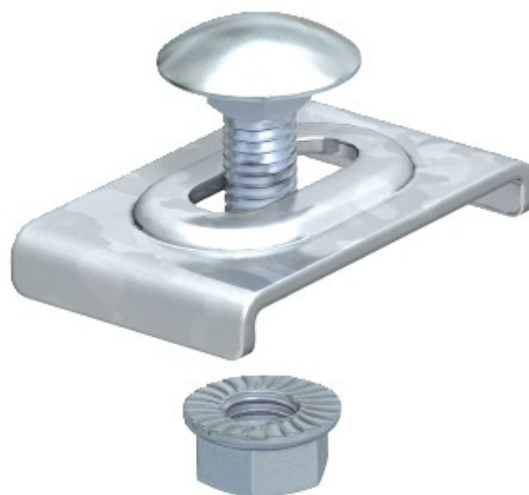

**Electric Automation**  
Automation specialists

Référence: GKT 38 FT

Code: 6017061

Bride de montage, w / montage mural  
de séparation, galvanisé à chaud, DIN  
EN ISO 1461 acier St

Achat de Electric Automation Network

Y compris FRS M6 x 20 boulon avec écrou à bride.