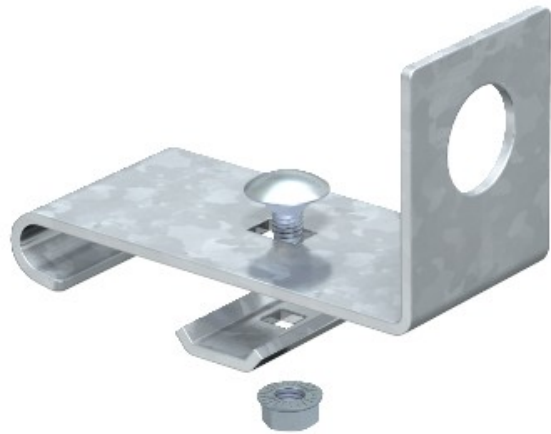

**Electric Automation**  
Automation specialists

Référence: SH KAB 25 FS

Code: 6015433

support latéral pour l'entrée de câble  
M25, zingué-Strip, DIN EN 10147, Acier,  
St

Achat de Electric Automation Network

Le Conduit de décoller le support avec perforation pour l'acceptation de presse-étoupe.