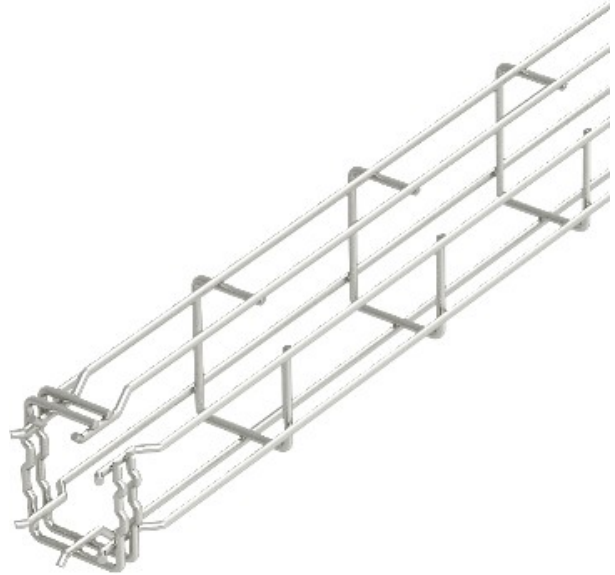

**Electric Automation**  
Automation specialists

Référence: G-GRM 75 50V4A  
Code: 6005568

G plateau de câbles en treillis Magic  
75x50x3000, acier inoxydable, grade  
316, VA, 1.4401

Achat de Electric Automation Network

G-filet en forme de goulotte en fait de spot-soudé en fil d'acier avec différentes hauteurs et largeurs.

Support de montage direct ou montage mural ou au plafond possible. Capacité de charge détails concernant les différentes méthodes de montage sont disponibles sur demande.