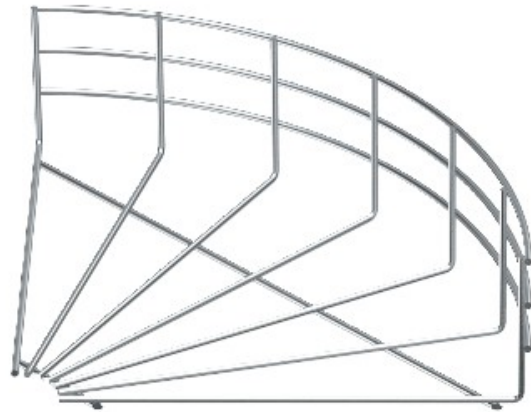

Référence: GRB 90 115 FT  
Code: 6002311

Courbe 90 ° grille de plateau, 105x150,  
galvanisé à chaud, DIN EN ISO 1461  
acier St

Achat de Electric Automation Network

Coude à 90°, à l'horizontale, pour tous les câbles en treillis plateaux de 105 mm hauteur de côté.