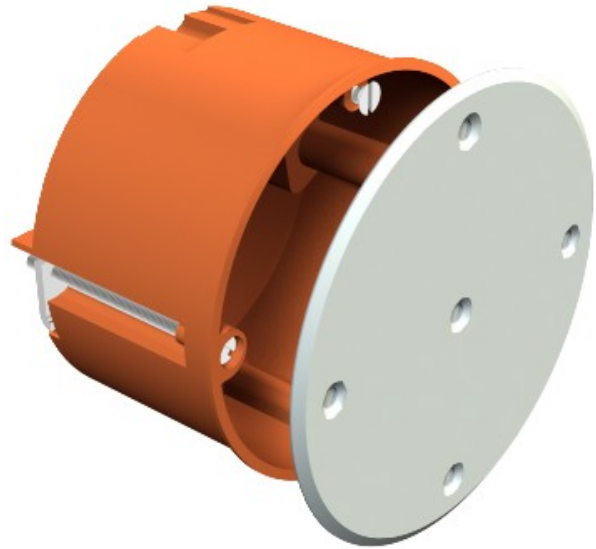

Electric Automation
Automation specialists

Référence: HV 70 D
Code: 2003430

Boîte de raccordement, mur creux,
Ø74mm, H50mm, orange,
Polypropylène, PP

Achat de Electric Automation Network

La cavité du mur de la prise de raccordement avec couvercle, dimensions DIN 49073-1, pour une épaisseur de plaque 7-35 mm. 8 pause-ouvertures pour les câbles NYM, des câbles de données et les tuyaux de Ø 20 mm, indice de protection IP20.