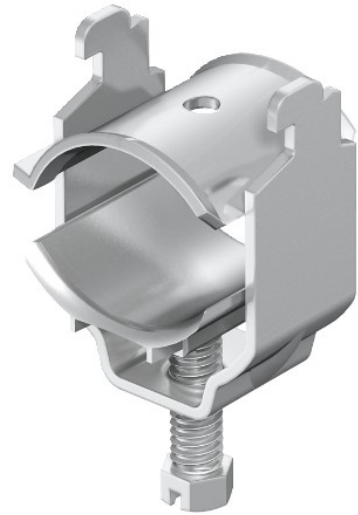

Electric Automation
Automation specialists

Référence: 2056N SAS 28 VA
Code: 1167049

Profil pince sur pour l'écran de
connexion, 22-28mm, Acier inoxydable
1.4301, VA, 1.4301

Achat de Electric Automation Network

Pour le raccordement électrique de la tresse de blindage des fils nus.
Livraison complète avec la lutte contre la dépression; la pression dépression et VA à
contre-auge.

Un câble de l'écran pour la protection contre les influences électromagnétiques,
peuvent également contribuer à la liaison équipotentielle que les deux extrémités
sont reliées au potentiel de référence.