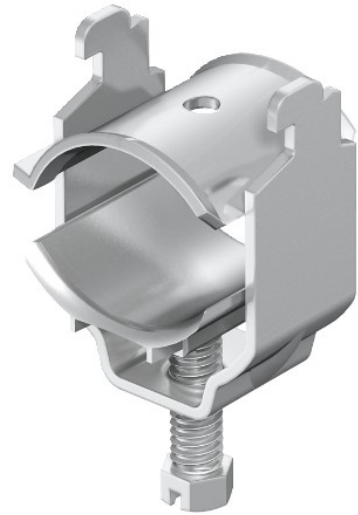

Electric Automation
Automation specialists

Référence: 2056N SAS 22 VA
Code: 1167030

Profil pince sur pour l'écran de
connexion, 16-22mm, Acier inoxydable
1.4301, VA, 1.4301

Achat de Electric Automation Network

Pour le raccordement électrique de la tresse de blindage des fils nus.
Livraison complète avec la lutte contre la dépression; la pression dépression et VA à
contre-auge.

Un câble de l'écran pour la protection contre les influences électromagnétiques,
peuvent également contribuer à la liaison équipotentielle que les deux extrémités
sont reliées au potentiel de référence.