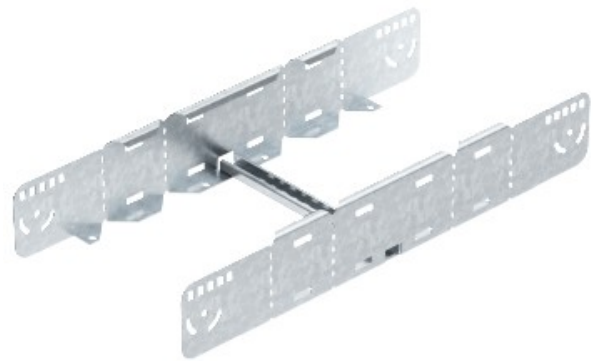

Electric Automation
Automation specialists

Référence: 6225774

UNION MULTI BANDE ESC LMFV 1140
PIEDS

Achat de Electric Automation Network

Multifonction connecteur pour rejoindre echelles avec une hauteur de 110 mm.
Symétriques et asymétriques, des réductions, des coudes et des atd>