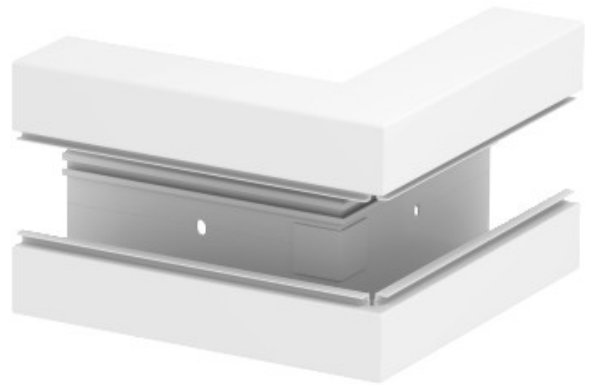

**Electric Automation**  
Automation specialists

Référence: 6114320

< EXT RAPID80 LH 70X170 1C BL

Achat de Electric Automation Network

Externe de l'angle d'halogène, PC/ABS, pour changer la direction de la GKH de l'appareil installation de l'agrégation.