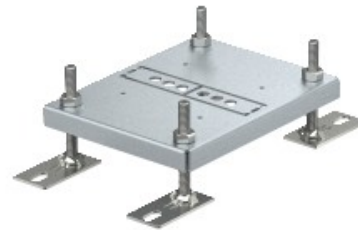

Electric Automation
Automation specialists

Référence: 7368400

L'EXPANSION DE LA HAUTEUR POUR GE2

Achat de Electric Automation Network

Réglable en hauteur de l'extension pour UDHOME2 sol support.