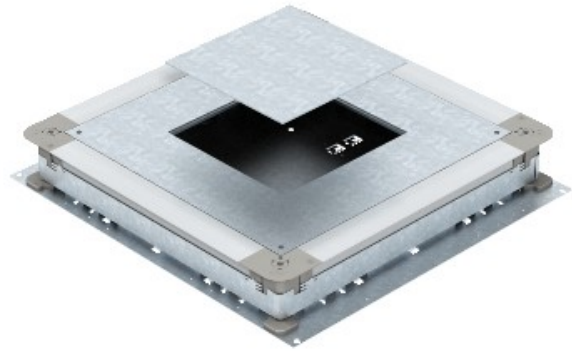

Electric Automation
Automation specialists

Référence: UGD 350-3 6

Code: 7410108

Box conj.portamec., 350-3 pour GES6,
510x467x70, bande galvanisée, DIN EN
10147, Acier, St

Achat de Electric Automation Network

Chauffage par le sol de la boîte de direct pour l'installation de l'appareil installation des unités de montage couvercle et le couvercle d'obturation plaque de la table-couverts par le sol, systèmes d'installation.