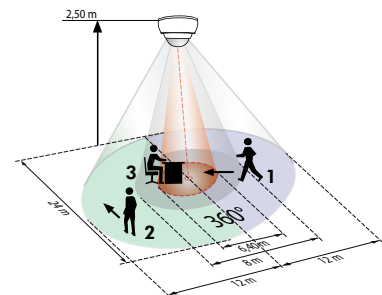

LUXOMAT® PD4-M-TRIO-2DALI/DSI-1C-AP/-FP

Pour l'éclairage de tables

AP

NOUVEAU!

FP

CARACTERISTIQUES TECHNIQUES

- 230V~ ±10%
- 360°
- assise Ø 6,40 m
- transversale Ø 24,00 m
- radiale Ø 8,00 m
- AP/DE = IP20 / Classe II / CE
- AP Ø 124 x H 85 mm
- DE Ø 117 x H 100 mm
- 25°C à +50°C
- Boîtier qualité supérieure, PC UV-résistant
- IR-PD-TRIO-DALI
- 10 - 2000 Lux
- Canal 1, Canal 2 et fonction variateur (commande de l'éclairage)**
- Maître DALI/DSI-Canal 1 et 2 max 25 ballasts
- 1 min. - 60 min.
- 10 - 2000 Lux
- Canal 3 (Eclairage ou CVC)**
- Pour éclairage tableau (en fonction de l'éclairage) ou CVC (en fonction de la présence))
- 3000 W, cos φ = 1;
- 1500 VA, cos φ = 0,5
- 1 min. - 60 min.
- Commute avec canal 1 et canal 2

INFORMATIONS PRODUITS

- Détecteur de présence télécommandable LUXOMAT® PD4-M-TRIO-2DALI/DSI-1C Maître à variation avec zone de détection circulaire
- Montage apparent et en encastré en faux plafond
- Deux capteurs crépusculaires orientés vers deux zones à éclairer, p.ex. salles de classe: éclairage côté fenêtre et éclairage côté couloir
- Commande jusqu'à 25 ballasts électroniques à variation numériques sur chaque sortie DALI
- 1 canal de commutation supplémentaire pour la commande de CVC (Chauffage, climatisation, ventilation) ou pour la commande de l'éclairage
- Réglages manuels et à partir de la télécommande LUXOMAT® IR-PD4-TRIO-DALI disponible en option
- Touche de sélection DSI ou DALI
- **Domaines d'application:** bureaux, salles de réunion, écoles, jardin d'enfants, hôpitaux

- ▶ Télécommande: p. 140
- ▶ Schémas de raccordement: p. 155

- 1 Approche du détecteur de face
- 2 Approche du détecteur en biais
- 3 Activité assise

ACCESSOIRE (EN OPTION)

IR-PD4-TRIO-DALI

Panier de protection