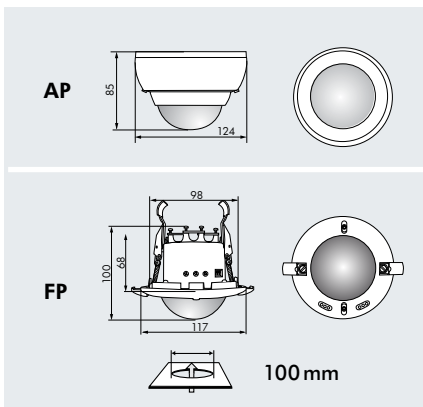

LUXOMAT® PD4-M-TRIO-2DALI/DSI-1C-AP/-FP

Pour l'éclairage de tables

AP

NOUVEAU!

FP

CARACTERISTIQUES TECHNIQUES

- 230V~ ±10%
- 360°
- assise Ø 6,40 m
- transversale Ø 24,00 m
- radiale Ø 8,00 m
- AP/DE = IP20 / Classe II / CE
- AP Ø 124 x H 85 mm
- DE Ø 117 x H 100 mm
- 25°C à +50°C
- Boîtier qualité supérieure, PC UV-résistant
- IR-PD-TRIO-DALI
- 10 - 2000 Lux
- Canal 1, Canal 2 et fonction variateur (commande de l'éclairage)**
- Maître DALI/DSI-Canal 1 et 2 max 25 ballasts
- 1 min. - 60 min.
- 10 - 2000 Lux
- Canal 3 (Eclairage ou CVC)**
- Pour éclairage tableau (en fonction de l'éclairage) ou CVC (en fonction de la présence))
- 3000 W, cos φ = 1;
- 1500 VA, cos φ = 0,5
- 1 min. - 60 min.
- Commute avec canal 1 et canal 2

INFORMATIONS PRODUITS

- Détecteur de présence télécommandable LUXOMAT® PD4-M-TRIO-2DALI/DSI-1C Maître à variation avec zone de détection circulaire
- Montage apparent et en encastré en faux plafond
- Deux capteurs crépusculaires orientés vers deux zones à éclairer, p.ex. salles de classe: éclairage côté fenêtre et éclairage côté couloir
- Commande jusqu'à 25 ballasts électroniques à variation numériques sur chaque sortie DALI
- 1 canal de commutation supplémentaire pour la commande de CVC (Chauffage, climatisation, ventilation) ou pour la commande de l'éclairage
- Réglages manuels et à partir de la télécommande LUXOMAT® IR-PD4-TRIO-DALI disponible en option
- Touche de sélection DSI ou DALI
- **Domaines d'application:** bureaux, salles de réunion, écoles, jardin d'enfants, hôpitaux

- ▶ Télécommande: p. 140
- ▶ Schémas de raccordement: p. 155

- 1 Approche du détecteur de face
- 2 Approche du détecteur en biais
- 3 Activité assise

ACCESSOIRE (EN OPTION)

IR-PD4-TRIO-DALI

Panier de protection