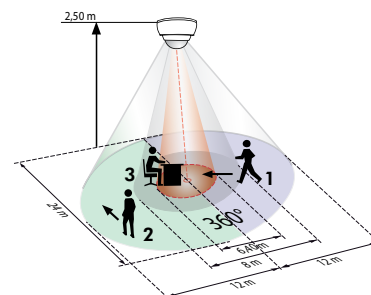

- 230V~ ±10%
- 360°
- assise Ø 6,40 m
- transversale Ø 24,00 m
- radiale Ø 8,00 m
- AP/FP = IP20 / Classe II / C₀
- AP Ø 124 x H 85 mm
- FP Ø 117 x H 100 mm
- 25°C à +50°C
- Boîtier qualité supérieure, PC UV-résistant
- IR-PD4-TRIO-DALI

Canal 1, canal 2 et fonction de variation (commande de l'éclairage)

- Maître DALI/DSI
- Canal 1 et 2 max. 25 ballasts électroniques
- 1 min. - 60 min.
- 10 - 2000 Lux

Canal 3 (commande de l'éclairage)

- Canal 3 max. 10 ballasts électroniques DALI
- Commute avec canal 1 et canal 2

- ▶ Télécommande: p. 140
- ▶ Schémas de raccordement: p. 156

INFORMATIONS PRODUITS

- Détecteur de présence télécommandable LUXOMAT® PD4-M-TRIO-DALI/DSI Maître à variation avec zone de détection circulaire
- Montage apparent et en encastré faux plafond
- Deux capteurs crépusculaires orientés vers deux zones à éclairer, p.ex. salles de classe: éclairage côté fenêtre et éclairage côté couloir
- Commande jusqu'à 25 ballasts électroniques DALI ou DSI sur chaque sortie 1 et 2 et jusqu'à 10 ballasts DALI pour la sortie 3
- Extension de la zone de détection via des détecteurs de présence Esclaves
- De nombreux programmes réglables à l'aide de la télécommande LUXOMAT® IR-PD4-TRIO-DALI
- **Domaines d'application:** bureaux, salles de réunion, écoles, jardin d'enfants, hôpitaux