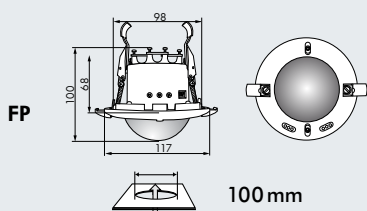

FP

100 mm

CARACTERISTIQUES TECHNIQUES

- 230V~ ±10%
- 360°
- assise Ø 6,40 m
- transversale Ø 24,00 m
- radiale Ø 8,00 m
- AP/FP = IP20 / Classe II / C₀
- AP Ø 124 x H 85 mm
- FP Ø 117 x H 100 mm
- -25°C à +50°C
- Boîtier qualité supérieure, PC UV-résistant
- IR-PD4-TRIO-DALI

Canal 1, canal 2 et fonction de variation (commande de l'éclairage)

- Maître DALI/DSI
- Canal 1 et 2 max. 25 ballasts électroniques
- 1 min. - 60 min.
- 10 - 2000 Lux

Canal 3 (commande de l'éclairage)

- Canal 3 max. 10 ballasts électroniques DALI
- Commute avec canal 1 et canal 2

- Télécommande: p. 140
- Schémas de raccordement: p. 156

INFORMATIONS PRODUITS

- Détecteur de présence télécommandable LUXOMAT® PD4-M-TRIO-DALI/DSI Maître à variation avec zone de détection circulaire
- Montage apparent et en encastré faux plafond
- Deux capteurs crépusculaires orientés vers deux zones à éclairer, p.ex. salles de classe: éclairage côté fenêtre et éclairage côté couloir
- Commande jusqu'à 25 ballasts électroniques DALI ou DSI sur chaque sortie 1 et 2 et jusqu'à 10 ballasts DALI pour la sortie 3
- Extension de la zone de détection via des détecteurs de présence Esclaves
- De nombreux programmes réglables à l'aide de la télécommande LUXOMAT® IR-PD4-TRIO-DALI
- **Domaines d'application:** bureaux, salles de réunion, écoles, jardin d'enfants, hôpitaux