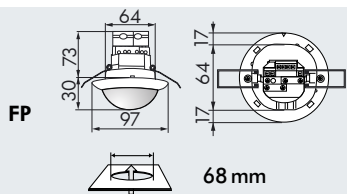

FP

- Télécommandes: p. 138, 136
- Schémas de raccordement: p. 153
- Nombre maximum d'éclairages pouvant être raccordés: p. 38
- Instruction de montage du filtre anti-arc RC: p. 103
- Il est aussi possible de disposer d'une solution spéciale avec un relais de 16 A pour la commande des auxiliaires