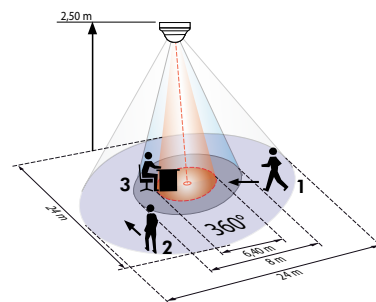

- 1 ■ Approche du détecteur de face
- 2 ■ Approche du détecteur en biais
- 3 ■ Activité assise

ACCESSOIRE (EN OPTION)

IR-PD-DIM-CVC

IR-PD-DIM-Mini

Panier de protection

(à commander séparément)

(à commander séparément)

Obturbateurs voir page 103!

Filtre Anti Arc voir page 103!

Esclaves PD4-S voir page 84!

Désignation	Couleur	N°-Article
PD4-M-DIM-CVC-FP	blanc	92507
Accessoire (en option)		
LUXOMAT® IR-PD-DIM-CVC	gris	92200
LUXOMAT® IR-PD-DIM-Mini	gris	92098
Panier de protection BSK	blanc	92199