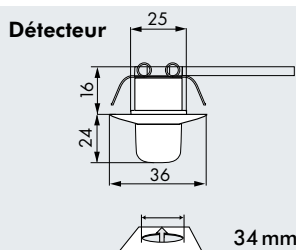

LUXOMAT® PD9-M-DIM-GH-FP

Convient pour stockage  
en hauteur

«Comparaison de la taille»

Partie d'alimentation

CARACTERISTIQUES TECHNIQUES

- 230V~ ±10%
- 360°
- max. Ø 6 m
- FP = IP20 / Classe II / C€

**Détecteur**  
Ø 36 x H 40 mm  
**Partie d'alimentation**  
L 165 x L 24 x H 24 mm