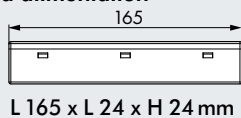

LUXOMAT® PD9-M-DIM-GH-FP

Convient pour stockage  
en hauteur

«Comparaison de la taille»

Partie d'alimentation

CARACTERISTIQUES TECHNIQUES

- 230V~ ±10%
- 360°
- max. Ø 6 m
- FP = IP20 / Classe II / C€

**Détecteur**  
Ø 36 x H 40 mm  
**Partie d'alimentation**  
L 165 x L 24 x H 24 mm

-25°C à +50°C

Boîtier qualité supérieure, PC UV-résistant

IR-PDim, IR-PD-DIM-Mini

**Canal 1 (commande de l'éclairage)**  
Réglable uniquement via télécommande

2300 W, cosφ = 1;  
1150 VA, cosφ = 0,5

1 min. - 30 min.