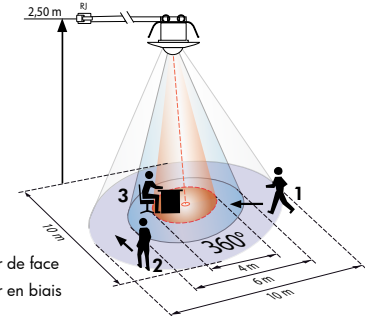

INFORMATIONS PRODUITS

- Mini-détecteur de présence à l'intérieur et télécommandable LUXOMAT® PD9-M-1C-FP Maître avec zone de détection circulaire
- Montage plafonnier
- Un canal de commutation pour l'éclairage
- Commute tous types de charges
- Extension de la zone de détection via des détecteurs de présence Esclaves
- Mise en service immédiate grâce aux réglages d'usine
- De nombreux programmes par la télécommande LUXOMAT® IR-PD-1C (Nécessaire pour les modifications de réglages)
- Conception spéciale à ressorts pour le montage rapide dans des faux plafonds.
- La partie puissance peut être insérée dans le perçage prévu pour le capteur puis installé dans le plafond
- Mode d'impulsion pour carillon ou minuterie
- **Domaines d'application:**
  bureaux, salles de conférences, hôpitaux, sas

- Télécommandes: p. 128, 127
- Schémas de raccordement: p. 149
- Nombre maximum d'éclairages pouvant être raccordés: p. 38
- Instruction de montage du filtre anti-arc RC: p. 103