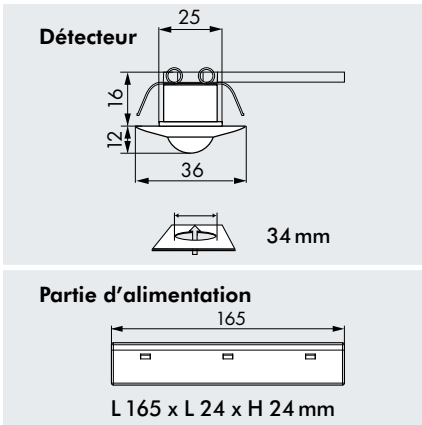

LUXOMAT® PD9-M-1C-FP

Exécution extrêmement discrète

«Comparaison de la taille»

CARACTERISTIQUES TECHNIQUES

- 230V~ ±10%
- 360°
- assise Ø 4,00 m
- transversale Ø 10,00 m
- radiale Ø 6,00 m
- FP = IP20 / Classe II / CEE
- Détecteur**
Ø 36 x H 28 mm
- Partie d'alimentation**
L 165 x L 24 x H 24 mm
- 25°C à +50°C
- Boîtier qualité supérieure, PC UV-résistant
- IR-PD-1C, IR-PD-Mini
- Canal 1 (commande de l'éclairage)**
Réglable uniquement via télécommande
- 2300 W, cosφ = 1;
1150 VA, cosφ = 0,5
- 5 min. - 30 min. ou impulsion
- 10 - 2000 Lux

INFORMATIONS PRODUITS

- Mini-détecteur de présence à l'intérieur et télécommandable LUXOMAT® PD9-M-1C-FP Maître avec zone de détection circulaire
- Montage plafonnier
- Un canal de commutation pour l'éclairage
- Commute tous types de charges
- Extension de la zone de détection via des détecteurs de présence Esclaves
- Mise en service immédiate grâce aux réglages d'usine
- De nombreux programmes par la télécommande LUXOMAT® IR-PD-1C (Nécessaire pour les modifications de réglages)
- Conception spéciale à ressorts pour le montage rapide dans des faux plafonds.
- La partie puissance peut être insérée dans le perçage prévu pour le capteur puis installé dans le plafond
- Mode d'impulsion pour carillon ou minuterie
- **Domaines d'application:**
bureaux, salles de conférences, hôpitaux, sas