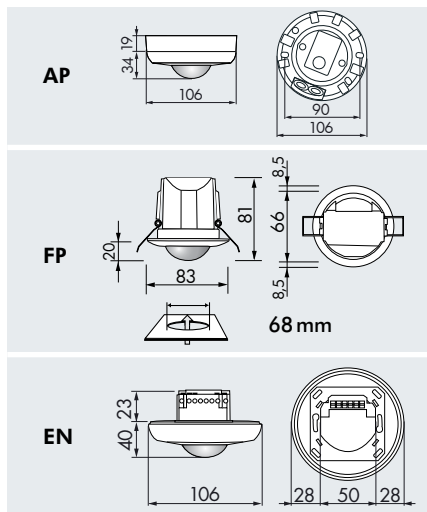

FP

EN

! Pour plus d'informations à propos du système radio, veuillez demander notre catalogue SMARTHOME.
Télécommandes: p. 125