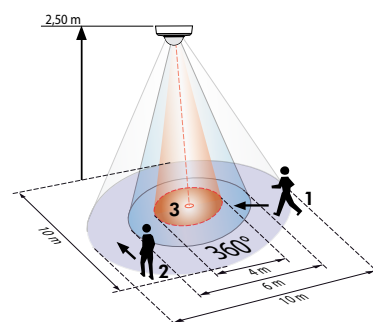

**LUXOMAT® PD3N-AP/-FP/-EN-ZW**

Bidirectionnel

**NOUVEAU!**

AP

FP

EN

**CARACTERISTIQUES TECHNIQUES**

- 230V~ ±10%
- 360°
- transversale Ø 10,00 m  
radiale Ø 6,00 m
- AP = IP44; FP = IP23;  
EN = IP20 / Classe II / C €
- AP** Ø 106 x H 53 mm  
**FP** Ø 83 x H 81 mm  
**EN** Ø 106 x H 63 mm
- +15°C à +50°C
- Boîtier qualité supérieure, PC  
UV-résistant
- IR-SMARTHOME
- Canal radio**  
868,42 MHz / < 10 mW  
Portée radio max. 100 m  
en champs libre
- 30 sec. - 30 min.
- 10 - 2000 Lux

**INFORMATIONS PRODUITS**

- Détecteur de mouvement radio et télécommandable **LUXOMAT® PD3N-ZW** avec zone de détection circulaire
- Émet un signal radio vers un récepteur radio en cas de mouvement détecté ou lorsqu'une valeur crépusculaire pré-réglée est atteinte.
- Montage apparent, encastré en faux plafond et encastré
- Réglages manuels sur le détecteur ou par la télécommande IR-SMARTHOME
- **Domaines d'application:** surveillance de couloirs, de pièces à loisir, de garages

! Pour plus d'informations à propos du système radio, veuillez demander notre catalogue SMARTHOME.  
 Télécommandes: p. 125

- 1 ■ Approche du détecteur de face
- 2 ■ Approche du détecteur en biais
- 3 ■ Petits mouvements