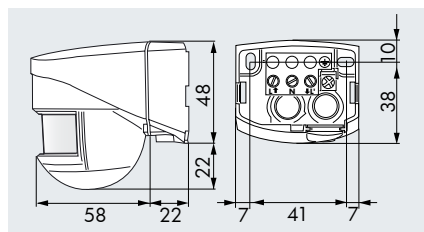

LUXOMAT® LC-Mini 120

DETECTEURS DE MOUVEMENT

blanc

noir

- ▶ Schémas de raccordement: p. 145 à 147
- ▶ Instructions de montage du filtre anti-arc RC: p. 20

■ CARACTERISTIQUES TECHNIQUES

- 230V~ ±10%
- 120°
- max. 10m en approche transversale par rapport au sens de détection (tangentielle)
- IP44 / Classe II / CEE
- L80 x L55 x H70 mm
- 25°C à +50°C
- Boîtier qualité supérieure, PC UV-résistant
- Canal 1 (commande de l'éclairage)**
- 1000 W, cos φ = 1
- 4 sec. - 10 min.
- 2 - 2000 Lux

❗ INFORMATIONS PRODUITS

- Mini-Détecteur de mouvement avec zone de détection 120°
- Portée réglable par orientation de l'optique
- Obturateurs clipsables et déplaçables à tout moment, pour la réduction de la zone de surveillance (Obturateurs sont inclus)
- Interrupteur crépusculaire et minuterie réglable par potentiomètre
- Montage mural
- **Domaines d'application:** surveillance de terrains étroits, d'entrées de garage ou comme pas de porte

- 1 ■ Approche du détecteur de face
- 2 ■ Approche du détecteur en biais

■ ACCESSOIRE (EN OPTION)

Panier de protection

Obturateurs voir page 20!

Filtre Anti Arc voir page 20!

Désignation	Couleur	N°-Article
LC-Mini 120	blanc	91051
LC-Mini 120	noir	91071
<b>Accessoire (en option)</b>		
Panier de protection	blanc	92467