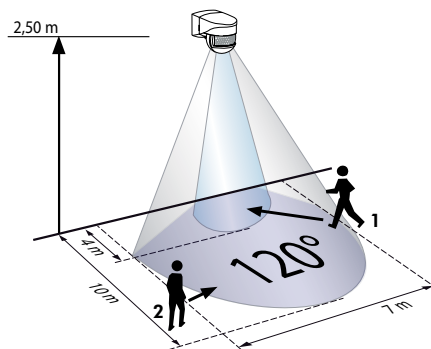

LUXOMAT® LC-Mini 120

DETECTEURS DE MOUVEMENT

blanc

noir

- ▶ Schémas de raccordement: p. 145 à 147
- ▶ Instructions de montage du filtre anti-arc RC: p. 20

■ CARACTERISTIQUES TECHNIQUES

- 230V~ ±10%
- 120°
- max. 10m en approche transversale par rapport au sens de détection (tangentielle)
- IP44 / Classe II / CEE
- L80 x L55 x H70 mm
- 25°C à +50°C
- Boîtier qualité supérieure, PC UV-résistant
- Canal 1 (commande de l'éclairage)**
- 1000 W, cos φ = 1
- 4 sec. - 10 min.
- 2 - 2000 Lux

❗ INFORMATIONS PRODUITS

- Mini-Détecteur de mouvement avec zone de détection 120°
- Portée réglable par orientation de l'optique
- Obturateurs clipsables et déplaçables à tout moment, pour la réduction de la zone de surveillance (Obturateurs sont inclus)
- Interrupteur crépusculaire et minuterie réglable par potentiomètre
- Montage mural
- **Domaines d'application:** surveillance de terrains étroits, d'entrées de garage ou comme pas de porte

- 1 ■ Approche du détecteur de face
- 2 ■ Approche du détecteur en biais

■ ACCESSOIRE (EN OPTION)

Panier de protection

Obturateurs voir page 20!

Filtre Anti Arc voir page 20!

Désignation	Couleur	N°-Article
LC-Mini 120	blanc	91051
LC-Mini 120	noir	91071
<b>Accessoire (en option)</b>		
Panier de protection	blanc	92467