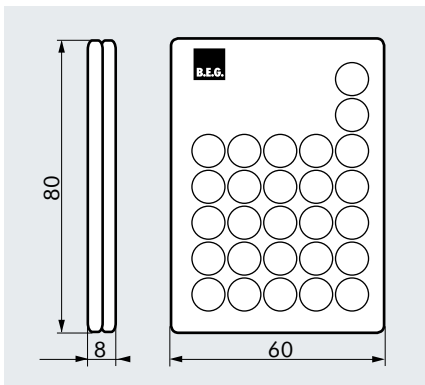

LUXOMAT® IR-PD-DUO

■ CARACTERISTIQUES TECHNIQUES

- Lithium CR2032 - 3 Volt (inclus)
Selon les conditions de luminosité
- nuageux/crépusculaire:** 5 à 6 m;
- clair, ensoleillé:** 2 à 3 m
- L 80 x L 60 x H 8 mm

INFORMATIONS PRODUITS

- La télécommande infrarouge LUXOMAT® IR-PD-DUO permet d'effectuer tous les réglages du LUXOMAT® PD4-M-2C-DUO confortablement depuis le sol, sans avoir à se servir d'une échelle.
- La grande diversité de programmation des détecteurs de mouvements permet non seulement d'ajuster les paramètres aux exigences spécifiques mais aussi de les modifier ultérieurement.
- Les fonctions supplémentaires, telles que l'enregistrement automatique de la valeur crépusculaire actuelle ou encore la fonction pratique du test de 2 sec. peuvent être activées avec la télécommande IR-PD-DUO proposée en option.
- Il suffit d'appuyer sur une touche pour allumer ou éteindre la lumière. Inutile d'installer un commutateur supplémentaire.
- Une fixation murale pratique (dimensions: environ 63 x 29 x 19 mm) est comprise dans la livraison.