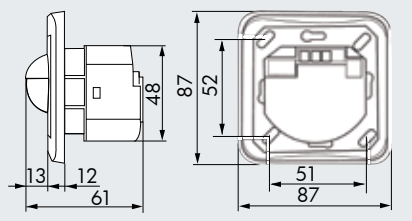

LUXOMAT® Indoor 180-LON

Télécommandable

CARACTERISTIQUES TECHNIQUES

- 24 VDC
- 180°
- max. 10,00 m
- IP20 / Classe II / CEE
- L87 x L87 x P61 mm
- 25°C à +50°C
- Boîtier qualité supérieure, PC UV-résistant
- RC-LLW
- pour l'intégration dans des systèmes bus LON

! Télécommande: p. 143
! La mise en service doit être effectuée par un intégrateur système LON.

1 ■ Approche du détecteur de face
2 ■ Approche du détecteur en biais

ACCESSOIRE (EN OPTION)

RC-LLW

Cadre IP20