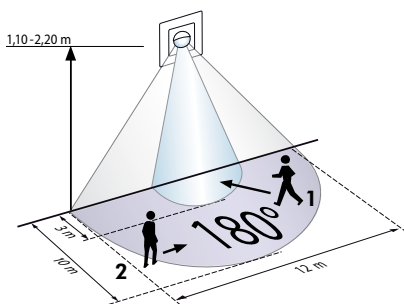

INFORMATIONS PRODUITS

- Le capteur de mouvement pour l'intérieur et télécommandable LUXOMAT® Indoor 180-LON avec plage de détection semi-circulaire, pour de la domotique en BUS-LON.
- Accouplement FFT10-BUS
- Les fonctions suivantes peuvent être mises à disposition comme variables BUS:
  - Capteur de lumière
  - Capteur de présence
  - Contrôle de présence et de luminosité
  - Contrôle constant de lumière
  - Contrôle de confort
  - Interrupteur
  - Scénario
- Commande individuelle des réglages du software LON par le client possible par la télécommande LUXOMAT® RC-LLW disponible en option
- Cadres assortis proposés en cinq coloris différents
- S'adapte à toutes les boîtes d'encastrement pour interrupteur
- Indice de protection IP20 et IP54 (version IP54 pour locaux humides, garages, escaliers de cave)
- **Domaines d'application:** surveillance de WC publics, corridors, locaux d'archives, salles de lecture
- **Les caches doivent être commandés séparément.**

! Télécommande: p. 143
! La mise en service doit être effectuée par un intégrateur système LON.