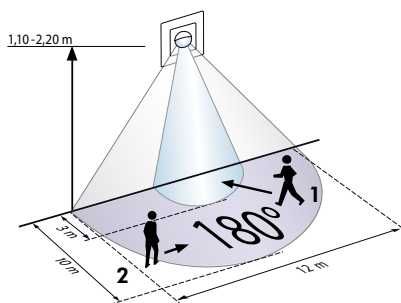

LUXOMAT® Indoor 180-S

CARACTERISTIQUES TECHNIQUES

- 230 V~ ±10%
- 180°
- max. 10,00 m
- IP20 / Classe II / CE
- L 87 x L 87 x P 61 mm
- 25°C à +50°C
- Boîtier qualité supérieure, PC UV-résistant
- Sortie Esclave**
- 230 V

- ▶ Schémas d'installation: p. 151
- ▶ Exemples d'installation: p. 161

INFORMATIONS PRODUITS

- Détecteur de mouvement **LUXOMAT® Indoor 180-S-EN**, Esclave avec plage de détection à 180° pour combinaison Maître/Esclave.
- Cet Esclave est spécialement conçu pour fonctionner en combinaison avec le **LUXOMAT® Indoor 180-M-2C**
- Cadres assortis proposés en cinq coloris différents
- S'adapte à toutes les boîtes d'encastrement pour interrupteur
- Indice de protection: IP20 et IP54 (version IP54 pour locaux humides, garages, escaliers de cave)
- Réduction considérable des coûts énergétiques grâce à la combinaison Maître/Esclave, par exemple en cas d'utilisation dans des couloirs ou des locaux à usage public
- Lorsque le mouvement est détecté, le détecteur Esclave envoie une simple impulsion au détecteur Maître et lui signale ainsi une présence dans sa zone de couverture
- Sa détection est indépendante du niveau de luminosité
- Aucun réglage de lux et de temporisation
- **Domaines d'application:** surveillance de WC publics, corridors, locaux d'archives, salles de lecture
- **Les caches doivent être commandés séparément.**

- 1 ■ Approche du détecteur de face
- 2 ■ Approche du détecteur en biais

ACCESSOIRE (EN OPTION)

Cadre IP20

blanc pur, RAL9010

blanc laque, RAL9016

blanc ivoire, RAL1013

anthracite, RAL7021

argent, RAL9006