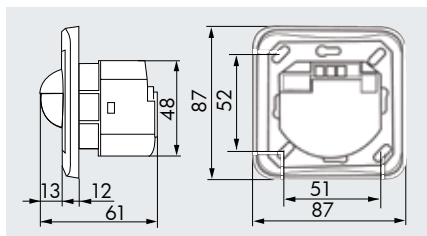

LUXOMAT® Indoor 180-S

CARACTERISTIQUES TECHNIQUES

- 230 V~ ±10%
- 180°
- max. 10,00 m
- IP20 / Classe II / CE
- L 87 x L 87 x P 61 mm
- 25°C à +50°C
- Boîtier qualité supérieure, PC UV-résistant
- Sortie Esclave**
- 230 V

- ▶ Schémas d'installation: p. 151
- ▶ Exemples d'installation: p. 161

INFORMATIONS PRODUITS

- Détecteur de mouvement **LUXOMAT® Indoor 180-S-EN**, Esclave avec plage de détection à 180° pour combinaison Maître/Esclave.
- Cet Esclave est spécialement conçu pour fonctionner en combinaison avec le **LUXOMAT® Indoor 180-M-2C**
- Cadres assortis proposés en cinq coloris différents
- S'adapte à toutes les boîtes d'encastrement pour interrupteur
- Indice de protection: IP20 et IP54 (version IP54 pour locaux humides, garages, escaliers de cave)
- Réduction considérable des coûts énergétiques grâce à la combinaison Maître/Esclave, par exemple en cas d'utilisation dans des couloirs ou des locaux à usage public
- Lorsque le mouvement est détecté, le détecteur Esclave envoie une simple impulsion au détecteur Maître et lui signale ainsi une présence dans sa zone de couverture
- Sa détection est indépendante du niveau de luminosité
- Aucun réglage de lux et de temporisation
- **Domaines d'application:** surveillance de WC publics, corridors, locaux d'archives, salles de lecture
- **Les caches doivent être commandés séparément.**

- 1 ■ Approche du détecteur de face
- 2 ■ Approche du détecteur en biais

ACCESSOIRE (EN OPTION)

Cadre IP20

blanc pur, RAL9010

blanc laque, RAL9016

blanc ivoire, RAL1013

anthracite, RAL7021

argent, RAL9006