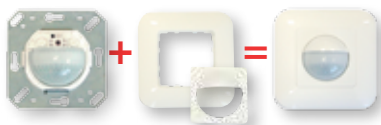

LUXOMAT® Indoor 180-S

CARACTERISTIQUES TECHNIQUES

- 230 V~ ±10%
- 180°
- max. 10,00 m
- IP20 / Classe II / CE
- L 87 x L 87 x P 61 mm
- 25°C à +50°C
- Boîtier qualité supérieure, PC UV-résistant
- Sortie Esclave**
- 230 V

- ▶ Schémas d'installation: p. 151
- ▶ Exemples d'installation: p. 161

INFORMATIONS PRODUITS

- Détecteur de mouvement **LUXOMAT® Indoor 180-S-EN**, Esclave avec plage de détection à 180° pour combinaison Maître/Esclave.
- Cet Esclave est spécialement conçu pour fonctionner en combinaison avec le **LUXOMAT® Indoor 180-M-2C**
- Cadres assortis proposés en cinq coloris différents
- S'adapte à toutes les boîtes d'encastrement pour interrupteur
- Indice de protection: IP20 et IP54 (version IP54 pour locaux humides, garages, escaliers de cave)
- Réduction considérable des coûts énergétiques grâce à la combinaison Maître/Esclave, par exemple en cas d'utilisation dans des couloirs ou des locaux à usage public
- Lorsque le mouvement est détecté, le détecteur Esclave envoie une simple impulsion au détecteur Maître et lui signale ainsi une présence dans sa zone de couverture
- Sa détection est indépendante du niveau de luminosité
- Aucun réglage de lux et de temporisation
- **Domaines d'application:** surveillance de WC publics, corridors, locaux d'archives, salles de lecture
- **Les caches doivent être commandés séparément.**

- 1 ■ Approche du détecteur de face
- 2 ■ Approche du détecteur en biais

ACCESSOIRE (EN OPTION)

Cadre IP20

blanc pur, RAL9010

blanc laque, RAL9016

blanc ivoire, RAL1013

anthracite, RAL7021

argent, RAL9006