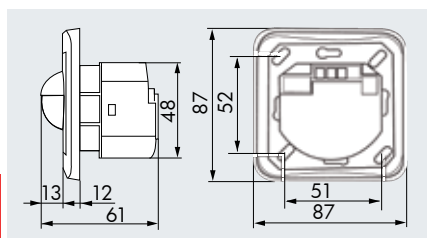

LUXOMAT® Indoor 180-M-2C

Télécommandable

CARACTERISTIQUES TECHNIQUES

- 230V~ ±10%
- 180°
- max. 10,00 m
- IP20 / Classe II / C€
- L87 x L87 x P 61 mm
- 25°C à +50°C
- Boîtier qualité supérieure, PC UV-résistant
- IR-PD, IR-PD-Mini
- Canal 1 (commande de l'éclairage)**
  - 2300 W, cosφ = 1; 1150 VA, cosφ = 0,5
  - 15 sec. - 30 min. ou impulsion
  - 2 - 2000 Lux
- Canal 2 (commande des auxiliaires)**
  - Contact sec, type NO, 3A, 230 V, cosφ = 1
  - Impulsion d'alarme, impulsion ou 5 - 120 min.

INFORMATIONS PRODUITS

- Détecteur de présence mural et télécommandable LUXOMAT® Indoor 180-M-2C Maître avec plage de détection de 180°
- Cadres assortis proposés en cinq coloris différents
- S'adapte à toutes les boîtes d'encastrement pour interrupteur
- Deux canaux de commutation, l'un pour l'éclairage, l'autre libre de potentiel pour la commande de CVC (Chauffage, Ventilation, Climatisation)
- Extension de la zone de détection via des détecteurs de présence Esclaves
- Indice de protection: IP20 et IP54 (version IP54 pour locaux humides, garages, escaliers de cave)
- Mesure de lumière mixte, lumière du jour et lumière artificielle (principe du détecteur de présence)
- Valeur de clarté et temporisation réglables via les potentiomètres
- Pour hauteurs de montage d'1,10 m à 2,20 m (latéral ou au-dessus de la porte)
- Montage apparent possible avec socle accessoire AP (92141)
- Domaines d'application: surveillance de WC publics, corridors, locaux d'archives, salles de lecture
- Les caches doivent être commandés séparément.