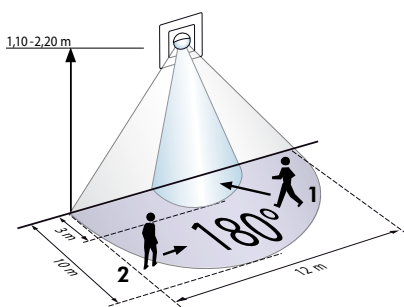

LUXOMAT® Indoor 180-SC

Pour la commande sur minuterie d'escalier en deux fils

■ CARACTERISTIQUES TECHNIQUES

- Commutateurs à impulsions pour l'éclairage automatique d'une cage d'escalier (230 V)
- 180°
- max. 10,00 m
- IP20 / Classe II / CEE
- L87 x L87 x P61 mm
- 25°C à +50°C
- Boîtier qualité supérieure, PC UV-résistant
- max. 200 mA / 230 V
- Durée d'impulsion: 0,1 sec.
Suppression de la valeur seuil crépusculaire: 1 min. - 10 min.
- 2 - 2000 Lux

- ▶ Schémas d'installation: p. 147
- ▶ Exemples d'installation: p. 168

- 1 ■ Approche du détecteur de face
- 2 ■ Approche du détecteur en biais

■ INFORMATIONS PRODUITS

- Détecteur de mouvement LUXOMAT® Indoor 180-SC-EN comme interrupteur mural avec plage de détection de 180°
- Fonctionne uniquement avec une minuterie électronique
- Cadres assortis proposés en cinq coloris différents
- S'adapte à toutes les boîtes d'encastrement pour interrupteur
- Valeur de clarté et temporisation réglables
- Pour hauteurs de montage d'1,10 m à 2,20 m (latéral ou au-dessus de la porte)
- Technologie deux fils, sans fil de terre, avec un optocoupleur déclenchant une minuterie d'escalier
- Montage apparent possible avec socle accessoire AP (92141)
- Possibilité d'une détection uniquement horizontale en installant l'obturateur fournie
- **Domaines d'application:** surveillance de cages d'escalier, couloirs – il suffit de remplacer le bouton
- **Les caches doivent être commandés séparément.**