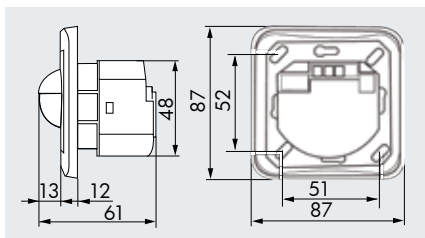

LUXOMAT® Indoor 180-SC

Pour la commande sur minuterie d'escalier en deux fils

■ CARACTERISTIQUES TECHNIQUES

- Commutateurs à impulsions pour l'éclairage automatique d'une cage d'escalier (230 V)
- 180°
- max. 10,00 m
- IP20 / Classe II / CEE
- L87 x L87 x P61 mm
- 25°C à +50°C
- Boîtier qualité supérieure, PC UV-résistant
- max. 200 mA / 230 V
- Durée d'impulsion: 0,1 sec.
Suppression de la valeur seuil crépusculaire: 1 min. - 10 min.
- 2 - 2000 Lux

- ▶ Schémas d'installation: p. 147
- ▶ Exemples d'installation: p. 168

- 1 ■ Approche du détecteur de face
- 2 ■ Approche du détecteur en biais

■ INFORMATIONS PRODUITS

- Détecteur de mouvement LUXOMAT® Indoor 180-SC-EN comme interrupteur mural avec plage de détection de 180°
- Fonctionne uniquement avec une minuterie électronique
- Cadres assortis proposés en cinq coloris différents
- S'adapte à toutes les boîtes d'encastrement pour interrupteur
- Valeur de clarté et temporisation réglables
- Pour hauteurs de montage d'1,10 m à 2,20 m (latéral ou au-dessus de la porte)
- Technologie deux fils, sans fil de terre, avec un optocoupleur déclenchant une minuterie d'escalier
- Montage apparent possible avec socle accessoire AP (92141)
- Possibilité d'une détection uniquement horizontale en installant l'obturateur fournie
- **Domaines d'application:** surveillance de cages d'escalier, couloirs – il suffit de remplacer le bouton
- **Les caches doivent être commandés séparément.**