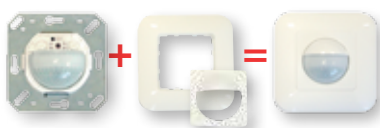

LUXOMAT® Indoor 180-SC

Pour la commande sur minuterie d'escalier en deux fils

■ CARACTERISTIQUES TECHNIQUES

- Commutateurs à impulsions pour l'éclairage automatique d'une cage d'escalier (230 V)
- 180°
- max. 10,00 m
- IP20 / Classe II / CEE
- L87 x L87 x P61 mm
- 25°C à +50°C
- Boîtier qualité supérieure, PC UV-résistant
- max. 200 mA / 230 V
- Durée d'impulsion: 0,1 sec.
Suppression de la valeur seuil crépusculaire: 1 min. - 10 min.
- 2 - 2000 Lux

- ▶ Schémas d'installation: p. 147
- ▶ Exemples d'installation: p. 168

- 1 ■ Approche du détecteur de face
- 2 ■ Approche du détecteur en biais

■ INFORMATIONS PRODUITS

- Détecteur de mouvement LUXOMAT® Indoor 180-SC-EN comme interrupteur mural avec plage de détection de 180°
- Fonctionne uniquement avec une minuterie électronique
- Cadres assortis proposés en cinq coloris différents
- S'adapte à toutes les boîtes d'encastrement pour interrupteur
- Valeur de clarté et temporisation réglables
- Pour hauteurs de montage d'1,10 m à 2,20 m (latéral ou au-dessus de la porte)
- Technologie deux fils, sans fil de terre, avec un optocoupleur déclenchant une minuterie d'escalier
- Montage apparent possible avec socle accessoire AP (92141)
- Possibilité d'une détection uniquement horizontale en installant l'obturateur fournie
- **Domaines d'application:** surveillance de cages d'escalier, couloirs – il suffit de remplacer le bouton
- **Les caches doivent être commandés séparément.**