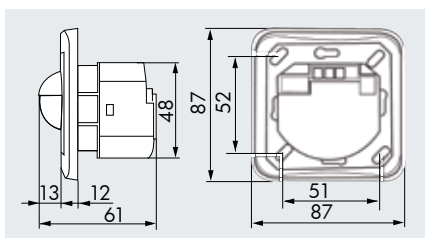

LUXOMAT® Indoor 180-R et Indoor 180-T

Avec micro

CARACTERISTIQUES TECHNIQUES

- 230V~ ±10%
- 180°
- max. 10,00m
- IP20 / Classe II / CEE
- L87 x L87 x P61 mm
- 25°C à +50°C
- Boîtier qualité supérieure, PC UV-résistant
- 180-R**
2300 W, cos φ = 1;
180-T
max. 300 W / min. 60 W uniquement sur charges resistives
- 15 sec. - 16 min. ou impulsion
- 2 - 2000 Lux

INFORMATIONS PRODUITS

- Détecteur de mouvement LUXOMAT® Indoor 180 R ou T comme interrupteur mural avec plage de détection de 180°
- Micro présent pour perfectionner la détection
- Cadres assortis proposés en cinq coloris différents
- S'adapte à toutes les boîtes d'encastrement pour interrupteur
- Indice de protection: IP20 et IP54 (version IP54 pour locaux humides, garages, escaliers de cave)
- Valeur de luminosité, sensibilité aux bruits et temporisation réglables
- Pour hauteurs de montage d'1,10 m à 2,20 m (latéral ou au-dessus de la porte)
- **180-R**: Technologie trois fils, avec un relais commutant des charges inductives, capacitatives et Ohmiques
- **180-T**: Technologie deux fils, sans fil de terre, avec un triac commandant seulement des incandescence jusqu'à mini 40 W/maxi 300 W
- **180 T**: ne peut se brancher en parallèle
- Possibilité d'une détection uniquement horizontale en installant l'obturateur fournie
- Montage apparent possible avec socle accessoire AP (92141)
- Domaines d'application: surveillance de WC publics, corridors, locaux d'archives, salles de lecture
- Les caches doivent être commandés séparément.