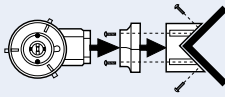

LUXOMAT® AL2-RC-plus 280

blanc avec globe Hambourg

noir

Types de montage

Montage mural

Montage angle saillant

Montage angle rentrant

CARACTERISTIQUES TECHNIQUES

- 230V~ ±10%
- 280°
- max. 16 m en approche trans-versale par rapport au sens de détection (tangential)
- IP44 / Classe II / CE
- L 182 x L 102 x H 175 mm
- 25°C á +50°C
- Boîtier qualité supérieure, PC UV-résistant
- IR-RC, IR-RC-Mini
- Source d'éclairage**
Lampe à incandescence de 100 W maximum ou lampe à basse consommation d'énergie E27
- E27
- Canal 1 (commande de l'éclairage)**
 1000 W, cosφ = 1
- 15 sec. - 16 min. ou impulsion
- 2 - 2000 Lux