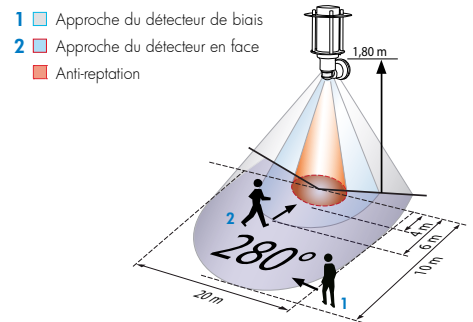

INFORMATIONS PRODUITS

- Pied Support de Globe PSG LUXOMAT® AL2-RC-plus télécommandable
- Librement combinable avec 17 verrines SV différentes – voir ci-après!
- Equipé d'un détecteur de mouvements éprouvée RC-plus avec un angle de détection de 280°
- Protection anti-reptation de 360° pour une surveillance sans faille, peut être allumé ou éteint par télécommande LUXOMAT® IR-RC.
- Montage mural, sur angle saillant ou angle rentrant
- Socle spécial pour montage sur angle saillant inclus
- Socle d'embrochage, montage rapide d'une main
- Possibilité d'allumer et d'éteindre en tout temps l'éclairage permanent à partir de la mini-télécommande en option LUXOMAT® IR-RC-Mini
- Possibilité de raccorder des luminaires extérieurs
- **Exemples d'application:** surveillance d'une façade d'immeuble complète, d'entrées, de garages, d'accès d'immeubles

- Schémas de raccordement: p. 78, 79!
- Télécommandes: p. 73, 74!