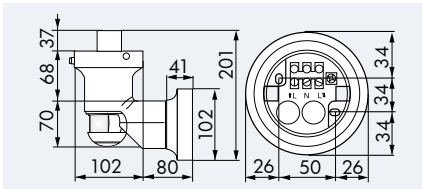

LUXOMAT® AL2-RC-plus 280

blanc avec globe Hambourg

noir

Types de montage

Montage mural

Montage angle saillant

Montage angle rentrant

CARACTERISTIQUES TECHNIQUES

- 230V~ ±10%
- 280°
- max. 16 m en approche trans-versale par rapport au sens de détection (tangential)
- IP44 / Classe II / CE
- L 182 x L 102 x H 175 mm
- 25°C á +50°C
- Boîtier qualité supérieure, PC UV-résistant
- IR-RC, IR-RC-Mini
- Source d'éclairage**
Lampe à incandescence de 100 W maximum ou lampe à basse consommation d'énergie E27
- E27
- Canal 1 (commande de l'éclairage)**
 1000 W, cosφ = 1
- 15 sec. - 16 min. ou impulsion
- 2 - 2000 Lux