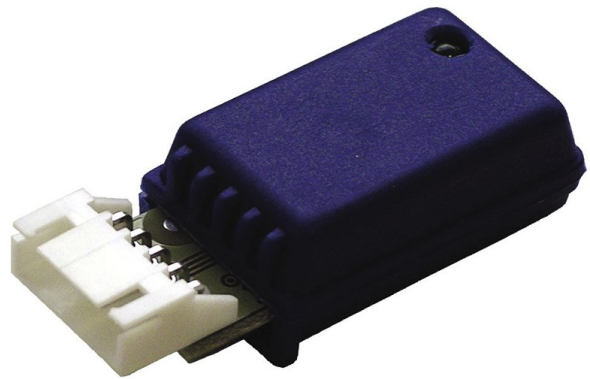

Electric Automation
Automation specialists

Référence MFK100T000000

MFK100T000000 ELIWELL MFK

Achat de Electric Automation Network

Pour les familles de l'Énergie Flex, Évolution Libre et Gratuit Smart.

Clé MFK (Multi Touche de Fonction)

Caractéristiques

Référence	MFK100T0000000
Modèles	GRATUIT SMART