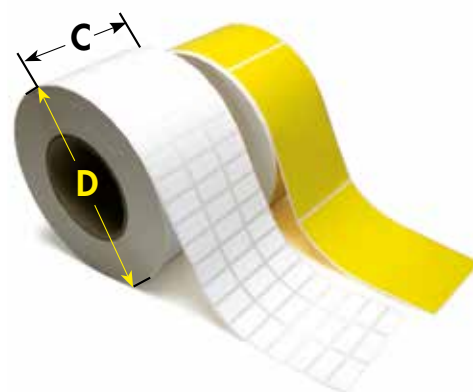

ÉTIQUETTES POUR TRANSFERT THERMIQUE

autocollantes, en rouleaux