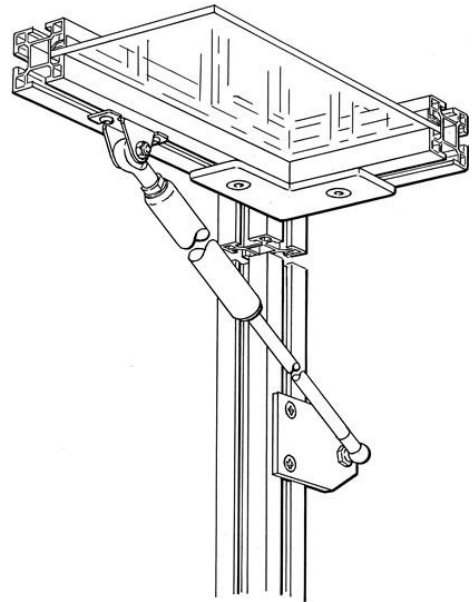

Electric Automation
Automation specialists

Référence: JSM D22A
Code: 2TLA042024R1000

ressort JSM D22 gaz, y compris fixation,
longueur de course 300 mm

Achat de Electric Automation Network

Ressort à gaz, y compris les raccords, longueur 300mm, Spécifiez la force requise lors de la commande.

La commande

EAN:	7350024463873
Quantité D'Ordre Minimum:	1 pièce
Tarif Des Douanes, Numéro:	83023000

Dimensions

Le Produit Net De La Largeur:	0.025m
Le Produit Net De La Hauteur:	0.58m
Le Produit Net De La Profondeur:	0.090m
Produit Poids Net:	0.915kg