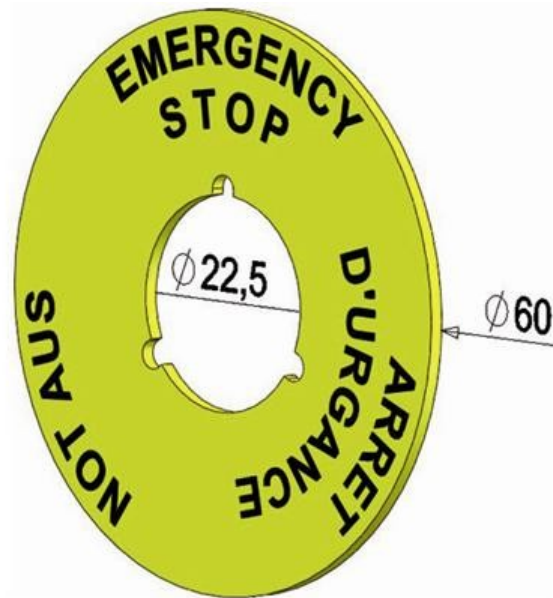

Electric Automation
Automation specialists

Référence: LETRERO
Code: 2TLA030054R0600

Emergency Stop Sign EN FD, 22.5mm

Achat de Electric Automation Network

Jaune surround pour le panneau monté bouton d'arrêt d'urgence, pour 22,5 mm, avec texte en anglais, français et allemand.

La commande

EAN:	7350024460063
Quantité D'Ordre Minimum:	1 pièce
Tarif Des Douanes, Numéro:	39269097

Dimensions

Le Produit Net De La Largeur:	0.06m
Le Produit Net De La Hauteur:	0.06m
Le Produit Net De La Profondeur:	0.002m
Produit Poids Net:	0.001kg

Conteneur D'Informations

Paquet Niveau 1 Unités:	1 pièce
Paquet Niveau 1 Largeur:	0.10 m
Paquet De Niveau 1 De La Hauteur:	0.002 m
Paquet Niveau 1 Durée:	0,17 m
Paquet Niveau 1 Poids Brut:	0,001 kg

Des Informations Supplémentaires

Principale Du Produit Type:	INCA Accessoire
Nom Du Produit:	Signe

Les certificats et les Déclarations (Numéro de Document de l')

Fiche De Données Techniques De L'Information:	2TLC172001C0202_chapter11
Déclaration de Conformité CE:	NoDecNee