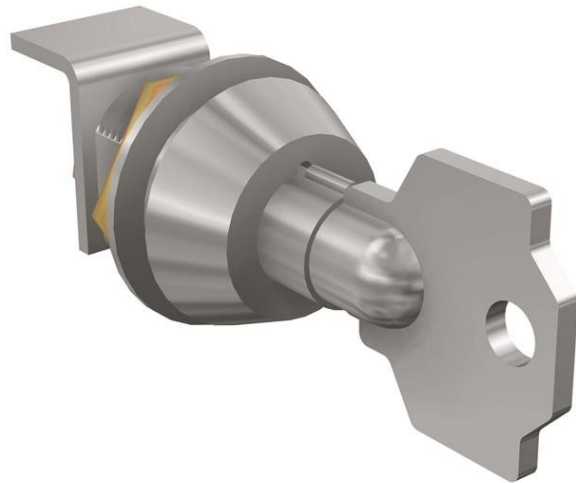

Electric Automation
Automation specialists

Référence: XT3
Code: 1SDA066609R1

KLC XT3 KEY LOCK RONIS EQ.FEL.D
OP.xC.BR

Achat de Electric Automation Network

SERRURE à CLÉ RONIS ÉGAL CAMARADE d'EN OUVRIR AVEC la CLÉ RETIRABLE DANS la POSITION OUVERTE POUR C. DISJONCTEUR XT3

La commande

EAN:	8015644693534
Quantité D'Ordre Minimum:	1 pièce
Tarif Des Douanes, Numéro:	85389099

Dimensions

Produit Poids Net:	0.064kg
--------------------	---------

Conteneur D'Informations

Paquet Niveau 1 Unités:	1 pièce
Paquet Niveau 1 Poids Brut:	0.064 kg
Paquet Niveau 1 EAN:	8015644693534

Des Informations Supplémentaires

Principale Du Produit Type:	Accessoires pour Tmax XT
Nom Du Produit:	Accessoires pour Disjoncteurs
Type De Produit:	ACC
Normes:	IEC 60947-2

Convient Pour:	XT3
Adapté pour une Classe de Produit:	SACE Tmax XT