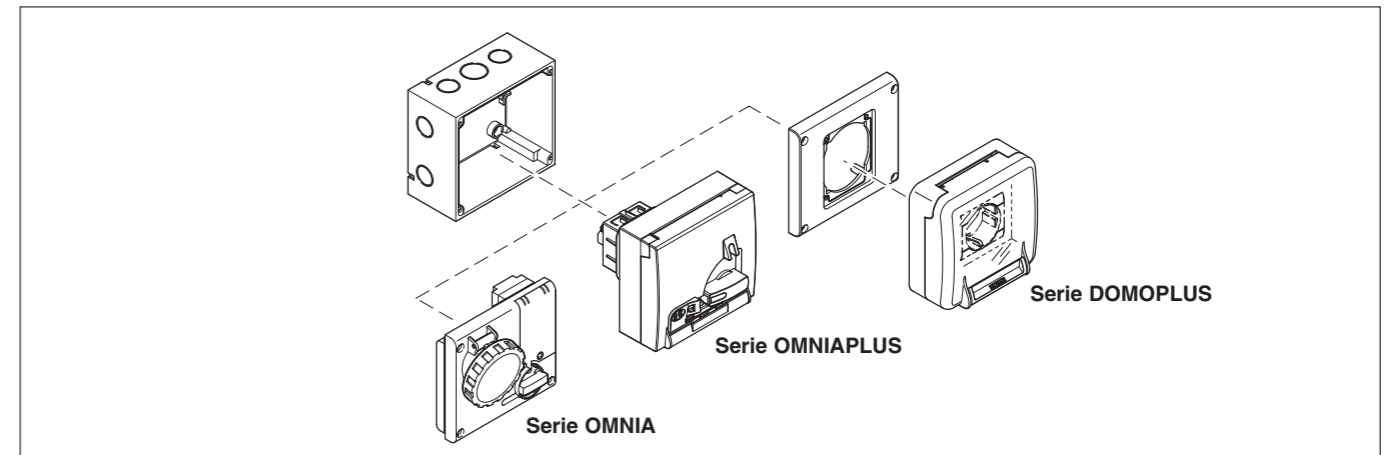

ACCESORIOS

Sistema OMNIA

Descripción			
Bases murales IP67	Entrada cable PG	6	572.0310
	Entrada cable METRICA	6	572.M0310
Caja emportable IP55		6	572.0200
Marco		6	572.0220

Sistema OMNIA de pág. 172

Brida 136x125