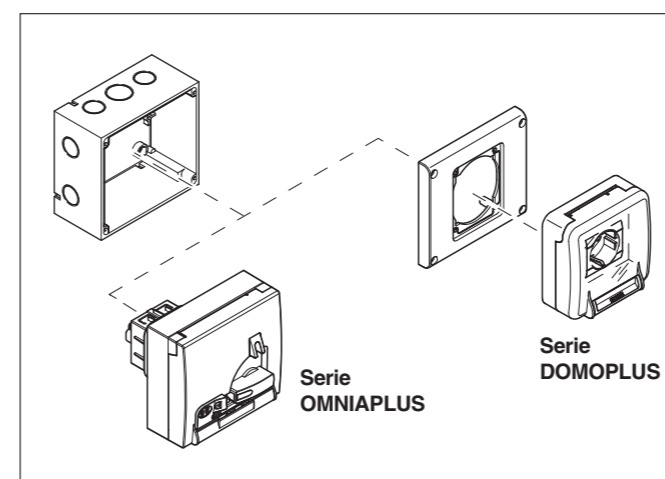

Base doméstica 136x125