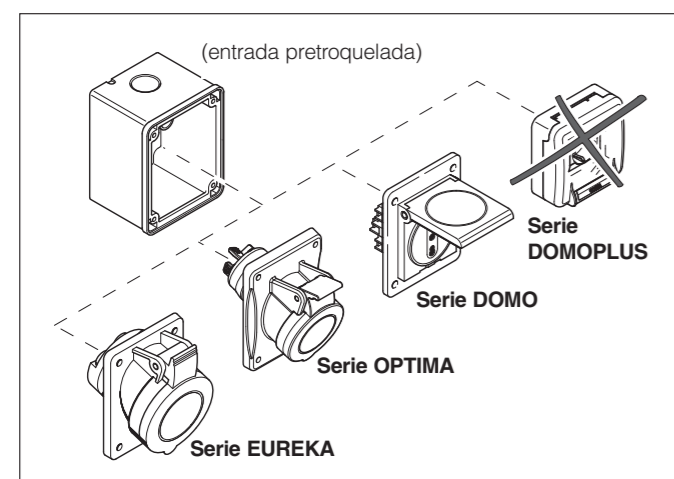

Base doméstica 70x87