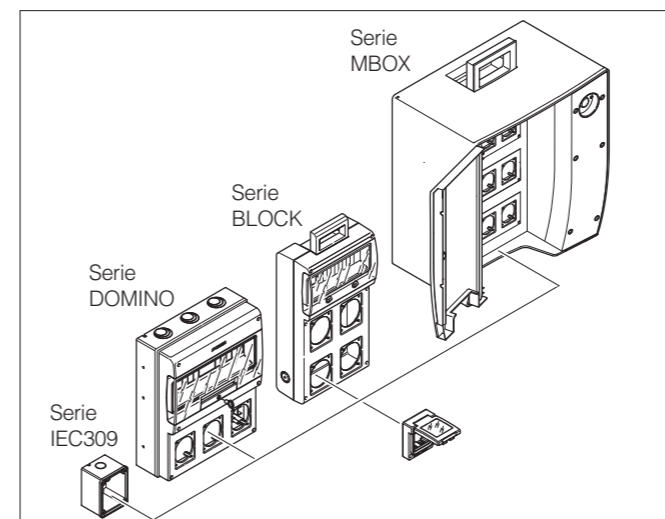

Ejemplos de instalación - brida 70x87