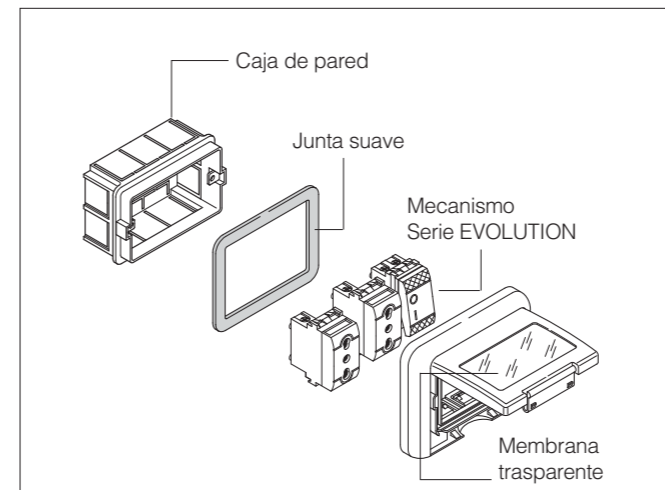

■ EMPOTRABLE EN PARED - IP55

Serie UNIBOX

Descripción	Dimensiones (mm)			
Marco para 3 módulos de Serie EVOLUTION	190x98x28	1/85	136.5023	136.5023 AT

- El grado de protección IP55 pasa a ser IP20 cuando está abierta la compuerta.

■ ACCESORIOS

Serie UNIBOX

Descripción			
Orejas de fijación a pared (2 piezas)	10/100	136.001	
Borne de tierra 6 mm²	20/200		654.0376

Descripción			
Capuchones de sellado (•)	10/100	654.0080	
Acoplador PG16	10/50		805.3334

(•) Solo para instalación de pared para proporcionar el aislamiento total de acuerdo con la norma EN 60439-1.

■ PARA ALOJAR EN PANELES

ACCESSORIES

Descripción	Flange			
Marco para 2 módulos Serie EVOLUTION	70x87	10	570.5052	
	136x125	6		654.0122
Marco para 2 módulos: "Living International", "Luna", "Light", "Light tech" (*)	70x87	10	570.5012	
	136x125	6		654.0121

(*) Esta inserción ha sido realizada con la autorización de Bticino spa y adaptado para alojar los dispositivos "Living International", "Luna", "Light" y "Light Tech", marcas registradas propiedad de Bticino.

Ejemplos de instalación