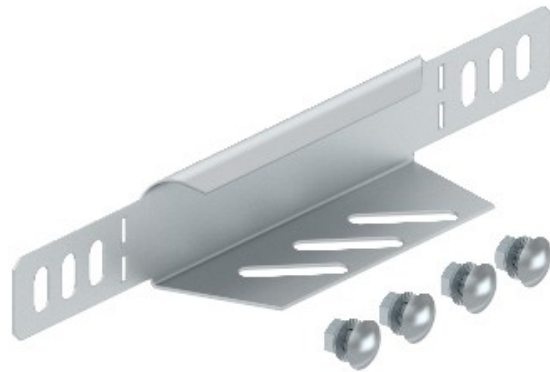

Electric Automation
Automation specialists

Referencia: RWEB 310 FS
Código: 7108109

Ángulo reducido / cierre final, para
bandeja portacables, 35x100,
galvanizado en banda, DIN EN 10147,
Acero, St

[Comprar en Electric Automation Network](#)

Reductor/stop-end para las bandejas de cable con una altura de 35 mm.