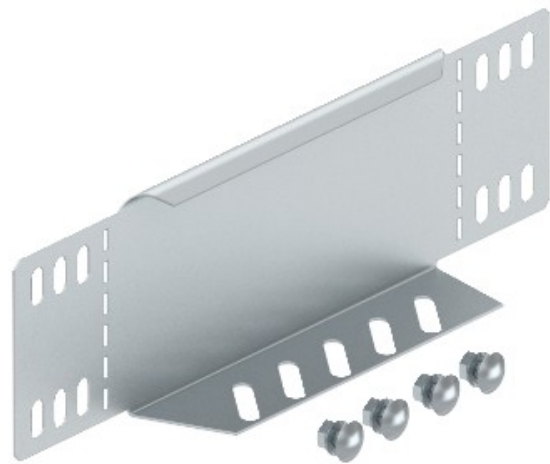

Electric Automation
Automation specialists

Referencia: RWEB 860 DD
Código: 7107420

Ángulo reducido / cierre final, para
bandeja portacables, 85x600, recubierto
con aluminio de cinc, Double Dip, Acero,
St

[Comprar en Electric Automation Network](#)

A partir de una anchura de 150 mm, perforado underbelt está disponible.
Incluyendo material de fijación.