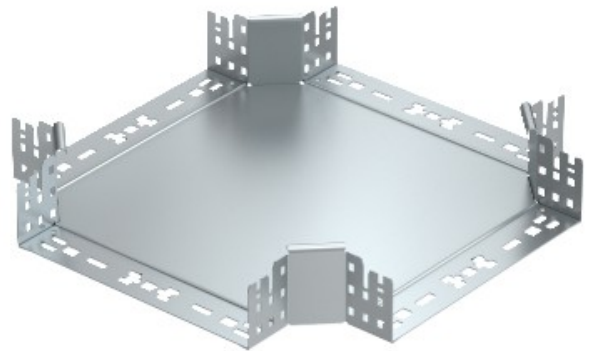

Electric Automation
Automation specialists

Referencia: RKM 820 FS
Código: 7027085

Cruce, con unión rápida, 85x200,
galvanizado en banda, DIN EN 10147,
Acero, St

[Comprar en Electric Automation Network](#)

Intersección con conector rápido del sistema. Para todos bandeja de cables de los tipos de 85 mm de altura.