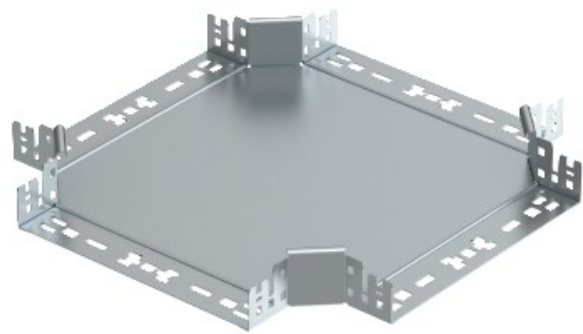

Electric Automation
Automation specialists

Referencia: RKM 660 FT
Código: 7027033

Cruce, con unión rápida, 60x600,
galvanizado en caliente por inmersión,
DIN EN ISO 1461, Acero, St

[Comprar en Electric Automation Network](#)

Intersección con conector rápido del sistema. Para todos bandeja de cables de los tipos de 60 mm de altura.