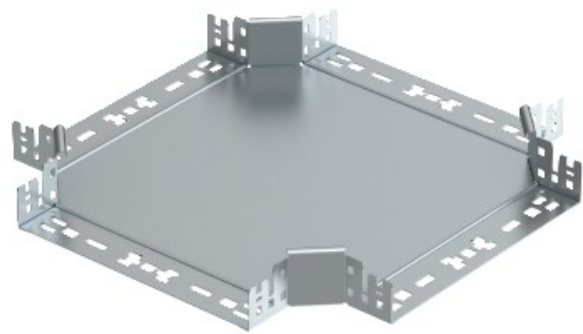

Electric Automation
Automation specialists

Referencia: RKM 650 FT
Código: 7027031

Cruce, con unión rápida, 60x500,
galvanizado en caliente por inmersión,
DIN EN ISO 1461, Acero, St

[Comprar en Electric Automation Network](#)

Intersección con conector rápido del sistema. Para todos bandeja de cables de los tipos de 60 mm de altura.