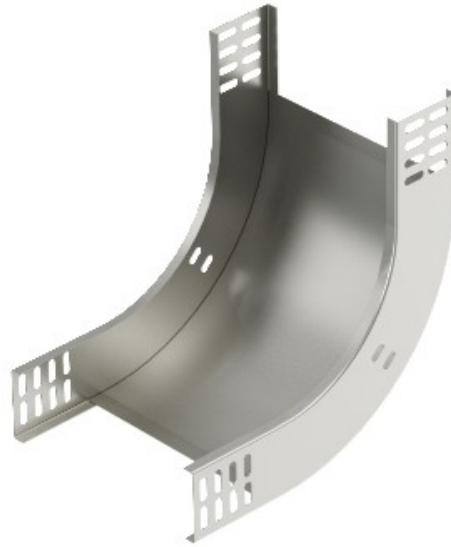

Electric Automation
Automation specialists

Referencia: RBV 650 S VA4571
Código: 7006736

90 ° vertical, curva de subida, 60x500,
Acero Inoxidable, Grado 316 Ti, VA,
1.4571

[Comprar en Electric Automation Network](#)

90° el aumento de curva vertical, para todas las bandejas de cables de los tipos de 60 mm de altura.